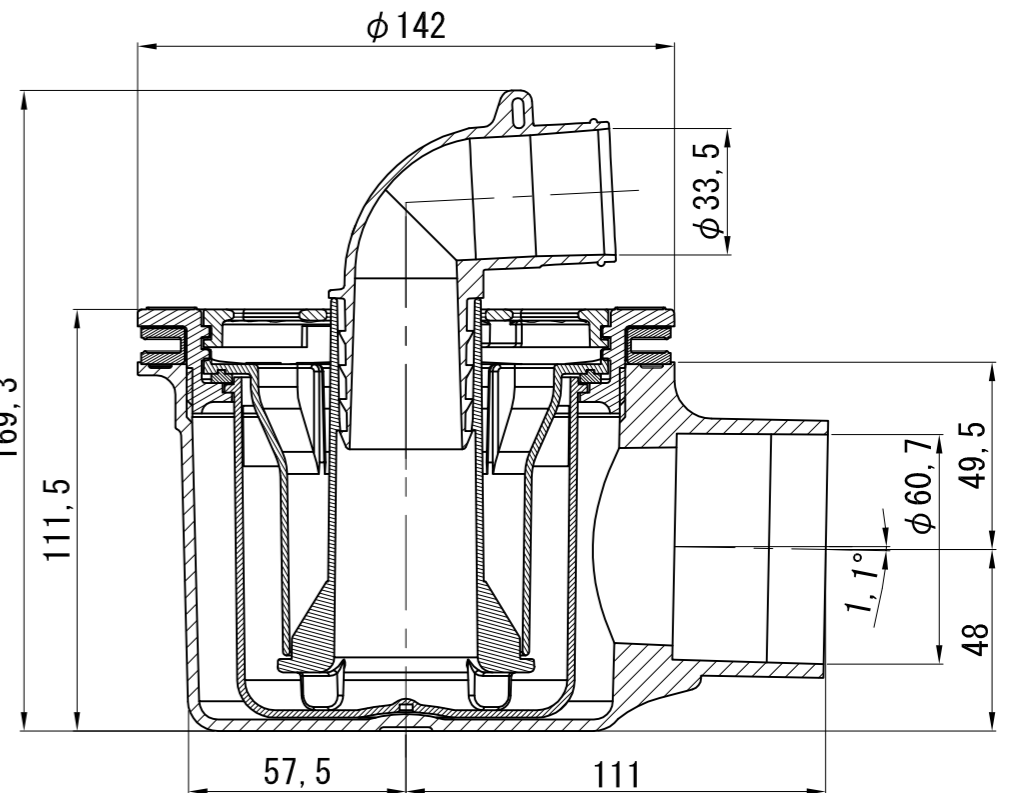

断面A-A

排水管用開口
(1箇所)

ビス部詳細 S=1:2

専用透明排水トラップ (横引) S=1:2

付属品	仕様	個数
ビスキャップ	ABS	4
ビス	L=120 (SWRCH22A/三価クロメート)	4
専用透明排水トラップ (横引)	部品で構成	
・エルボL ※	TPE	1
・ホース固定バンド ※	PA	1
・目皿	ABS	1
・封水筒 (平パッキン付) ※	PP (EPDM)	1
・消泡筒	PP	1
・ワン	PP	1
・目皿受	ABS	1
・スリップパッキン	PP	1
・Uパッキン	EPDM	1
・トラップ本体	ABS	1

※エルボLにホース固定バンドが取り付けられています
 ※封水筒に平パッキンが接着されています

作成	日付	2020.08.31	材質	
訂正	日付	2020.11.18	投影法	第三角法
	日付	2021.05.20	品番	TPR740
			名称	床上配管対応防水パン
			尺度	1:5

株式会社テクノテック

本社/〒113-0033 東京都文京区本郷3丁目6番6号 本郷OGIビル1F・3F
 TEL: 03-5800-4477(代) FAX: 03-5800-4196