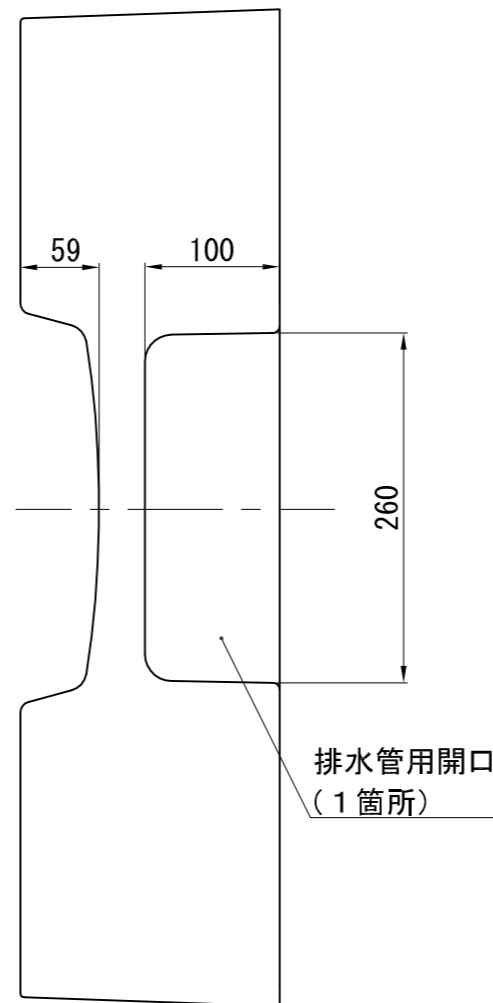

断面A-A

排水管用開口
(1箇所)

ビス部詳細 S=1:2

専用透明排水トラップ (横引) S=1:2

付属品	仕様	個数
ビスキャップ	ABS	4
ビス	L=120 (SWRCH22A/三価クロメート)	4
専用透明排水トラップ (横引)	部品で構成	
・エルボL ※	TPE	1
・ホース固定バンド ※	PA	1
・目皿	ABS	1
・封水筒 (平パッキン付) ※	PP (EPDM)	1
・消泡筒	PP	1
・ワン	PP	1
・目皿受	ABS	1
・スリップパッキン	PP	1
・Uパッキン	EPDM	1
・トラップ本体	ABS	1

※エルボLにホース固定バンドが取り付けられています
 ※封水筒に平パッキンが接着されています

作成	日付	2020.08.31	材質	
訂正	日付	2020.11.18	投影法	第三角法
	日付	2021.05.20	品番	TPR740
			名称	床上配管対応防水パン
			尺度	1:5

株式会社テクノテック

本社/〒113-0033 東京都文京区本郷3丁目6番6号 本郷OGIビル1F・3F
 TEL: 03-5800-4477(代) FAX: 03-5800-4196