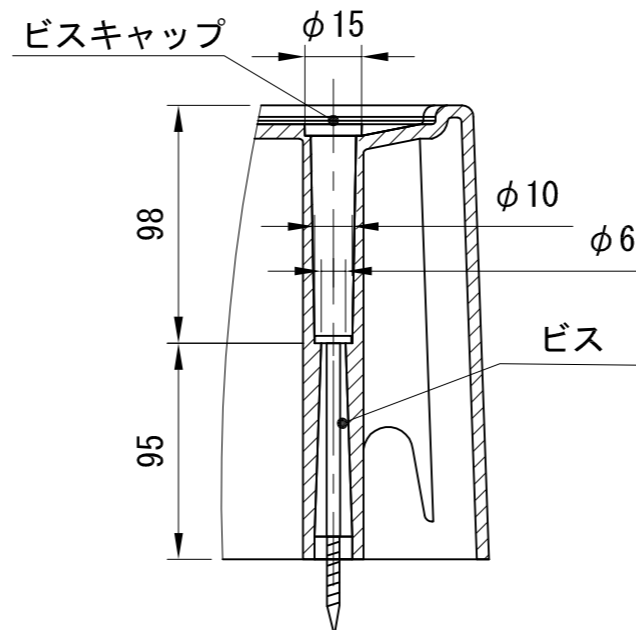

断面A-A

排水管用開口
(1箇所)

ビス部詳細 S=1:2

専用透明排水トラップ (横引) S=1:2

付属品	仕様	個数
ビスキャップ	ABS	4
ビス	L=120 (SWRCH22A/三価クロメート)	4
専用透明排水トラップ (横引)	部品で構成	
・エルボL ※	TPE	1
・ホース固定バンド ※	PA	1
・目皿	ABS	1
・封水筒 (平パッキン付) ※	PP (EPDM)	1
・消泡筒	PP	1
・ワン	PP	1
・目皿受	ABS	1
・スリップパッキン	PP	1
・Uパッキン	EPDM	1
・トラップ本体	ABS	1

※エルボLにホース固定バンドが取り付けられています
 ※封水筒に平パッキンが接着されています

作成	日付	2020.08.31	材質	
訂正	日付	2020.11.18	投影法	第三角法
	日付	2021.05.20	品番	TPR740
			名称	床上配管対応防水パン
			尺度	1:5

株式会社テクノテック

本社/〒113-0033 東京都文京区本郷3丁目6番6号 本郷OGIビル1F・3F
 TEL: 03-5800-4477(代) FAX: 03-5800-4196