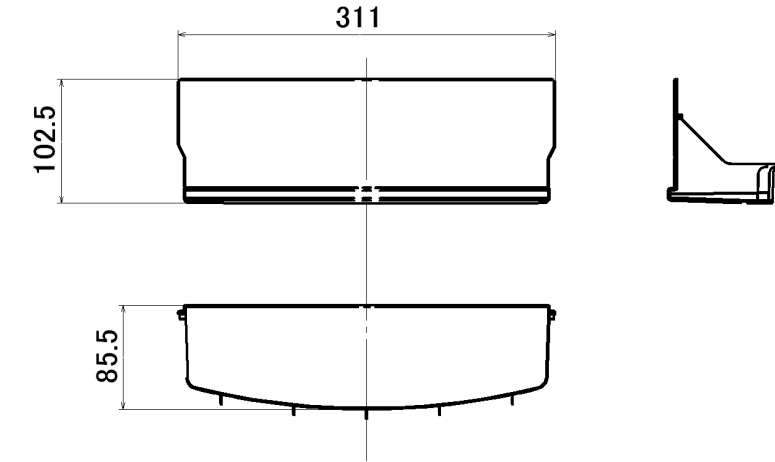

付属品	仕様	数量
ビスキャップ	ABS樹脂製	4
ビス	L=97 (三価ホワイト)	4
カバー	PP樹脂製	1

A-A断面図

製図	日付 2011.09.26	材質	PP樹脂製		
検図	日付	画法	三角法	縮尺	1/6
承認	日付	型式	TPC640		
		品名	洗濯機防水パン		