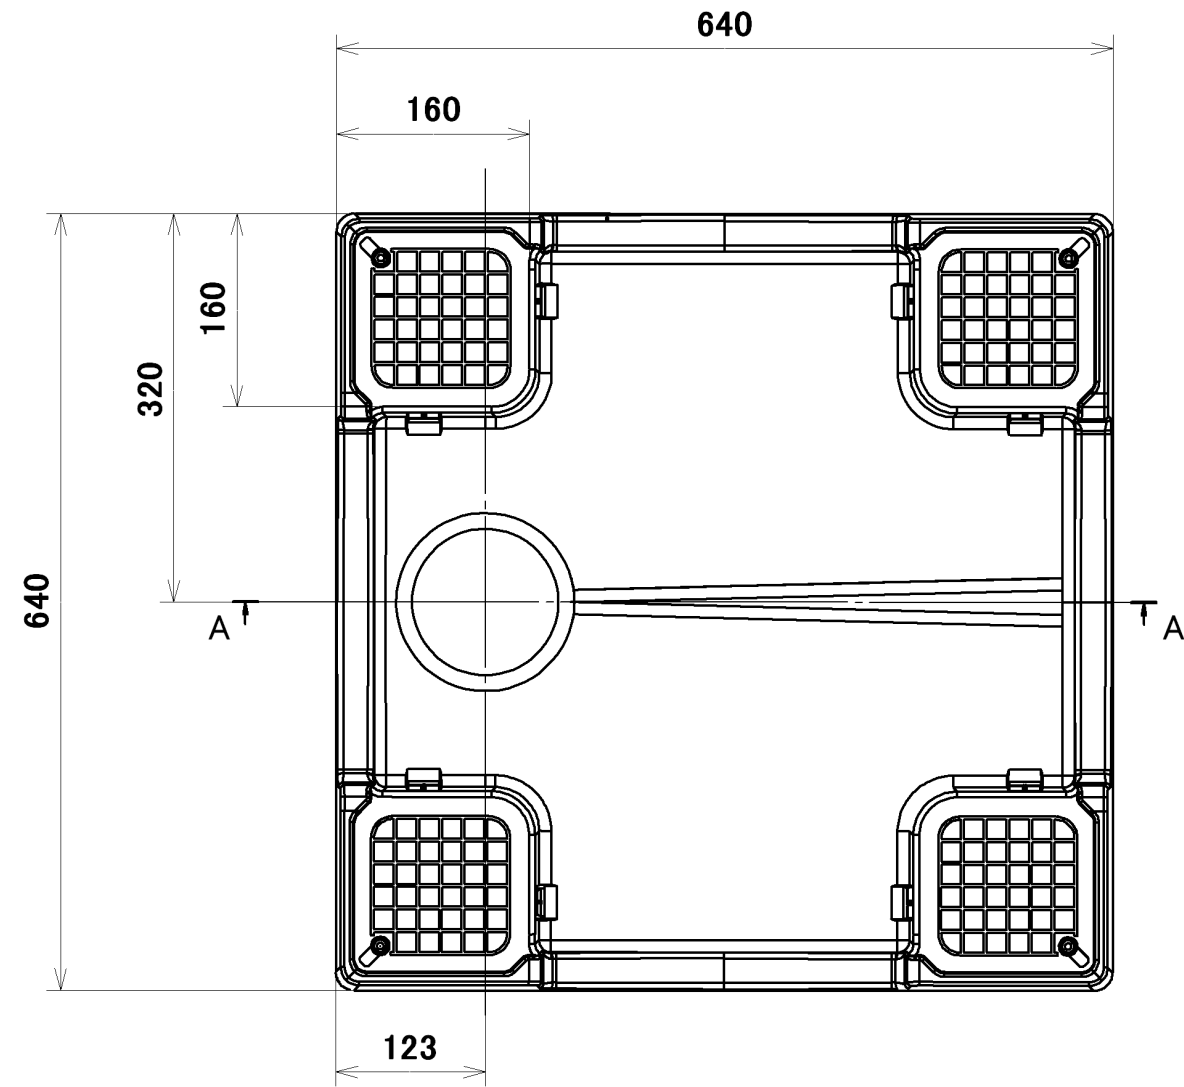

付属品	仕様	数量
ビスキャップ	ABS樹脂製	4
ビス	L=97 (三価ホワイト)	4
カバー	PP樹脂製	1

A-A断面図

製図	日付 2011.09.26	材質	PP樹脂製		
検図	日付	画法	三角法	縮尺	1/6
承認	日付	型式	TPC640		
		品名	洗濯機防水パン		