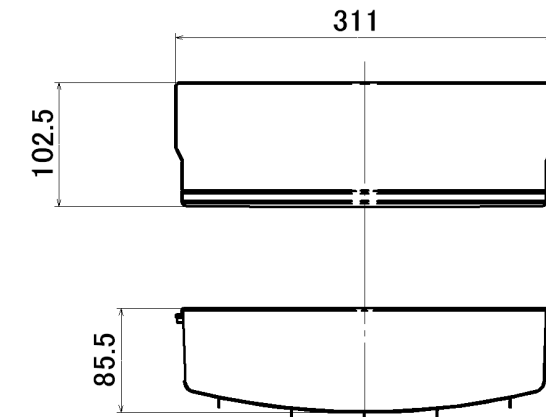

付属品	仕様	数量
ビスキャップ	ABS樹脂製	4
ビス	L=97 (三価ホワイト)	4
カバー	PP樹脂製	1

1
90 90
1

A-A断面図

製図	日付 2011.11.11	材質	PP樹脂製		
検図	日付	画法	三角法	縮尺	1/6
承認	日付	型式	TPC700		
		品名	洗濯機防水パン		

株式会社テクノテック

本社 / 〒113-0033 東京都文京区本郷3-6-6 本郷OGIビル3F
 TEL: 03-5800-4477 FAX: 03-5800-4196

承認	検図	製図