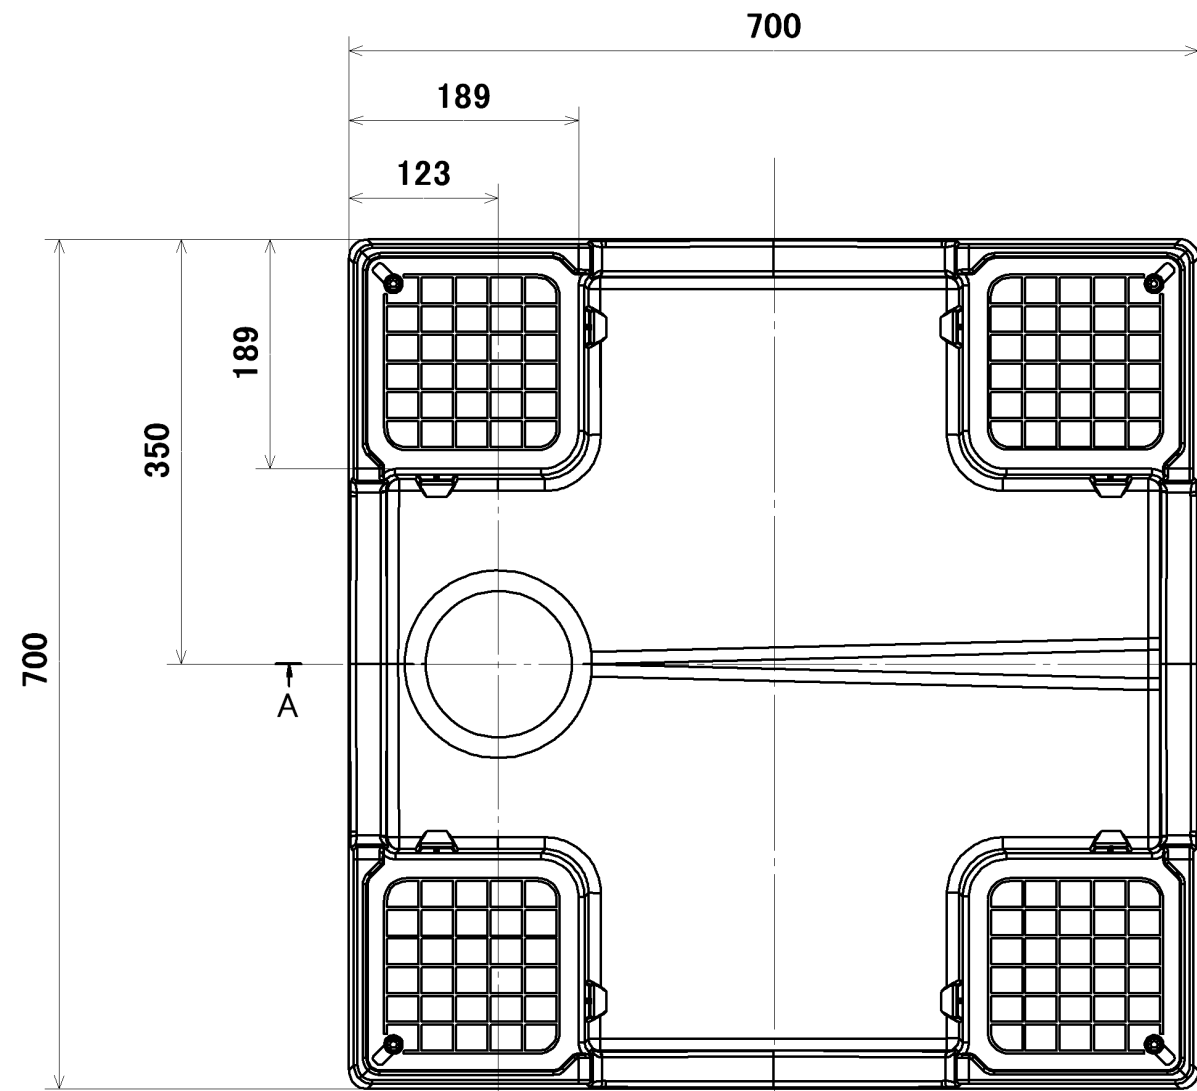

付属品	仕様	数量
ビスキャップ	ABS樹脂製	4
ビス	L=97 (三価ホワイト)	4
カバー	PP樹脂製	1

1
90 90
1

A-A断面図

製図	日付 2011.11.11	材質	PP樹脂製		
検図	日付	画法	三角法	縮尺	1/6
承認	日付	型式	TPC700		
		品名	洗濯機防水パン		

株式会社テクノテック

本社 / 〒113-0033 東京都文京区本郷3-6-6 本郷OGIビル3F
 TEL: 03-5800-4477 FAX: 03-5800-4196