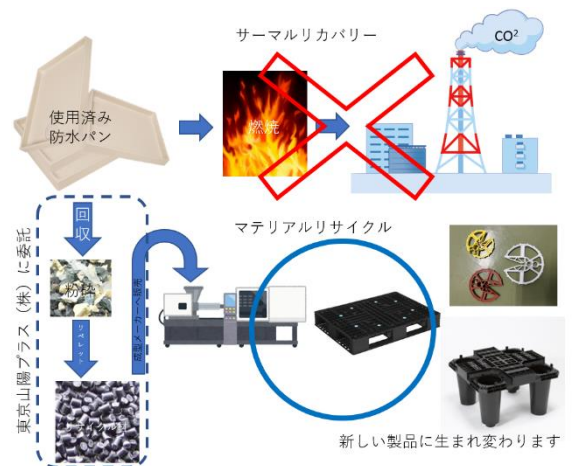

使用済み防水パンの再資源化への取り組み

プラスチックリサイクルの東京山陽プラス株式会社と業務提携

株式会社テクノテックはこの度のプラスチック資源循環促進法施行に際し、より多くの使用済み防水パンを確実にマテリアルリサイクルするため、令和4年3月31日収集・運搬及び再資源化に関し業務委託する契約を東京山陽プラス株式会社様と交わしました。

対象エリアは関東1都6県、最低回収数量：30個以上とし、担当者が回収の可否を判断し日程等調整の上、回収にお伺いします。

使用済み防水パン回収依頼窓口

東京山陽プラス株式会社藤岡工場

担当：神田

TEL：0274-23-2334

mail：s.kanda@tokyosanyo-plus.com

また、以下5工場に直接お持ち込みいただければ回収いたします。

春日部本社工場〒344-0015 埼玉県春日部市赤沼 342-1 TEL:048-735-6086

藤岡第一工場〒375-0036 群馬県藤岡市高山 151-4 TEL:0274-23-2334

藤岡第二工場〒375-0011 群馬県藤岡市岡之郷 103-1 TEL:0274-20-2820

神川工場〒367-0242 埼玉県神川町原新田 2-14 TEL: 0274-23-2334

桜川工場〒300-4429 茨城県桜川市真壁町東矢貝 248 TEL:0296-55-5079

*使用済み防水パンは、リサイクル資源として買取となりますが代金は銀行振り込みとなります。

*振込手数料は回収依頼先の負担となります。

*買取代金が振り込み手数料を下回る場合もございます。その際は買取代金を放棄する旨を記載した書類にサインをいただいた上での回収となりますことをご承知ください。

*使用済み防水パンが正しく再生材料として処理されることを証するリサイクル証明書が必要な場合は回収をご依頼の際に事前にご依頼ください。

以上

株式会社テクノテック
<https://www.technotech.co.jp/>

本社 / 〒113-0033 東京都文京区本郷3丁目6番6号本郷OGIビル3F
TEL:03-5800-4477 FAX:03-5800-4196
関西支店 / 〒651-0085 兵庫県神戸市中央区八幡通4丁目2-9
フラワーロードビル 401
TEL:078-803-8900 FAX:078-803-8901

本件に関する問い合わせは
商品開発部 朝賀まで