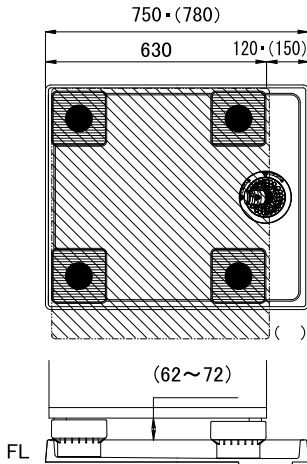

### D77 (TP640用)

- 製品姿図と対象防水パン

W157×D157×H77

<テクノテック製>

TP640	640×640
-------	---------

- 設置の仕方

TP640 (640×640) の設置図

TP640防水パン

### D105 (一般用)

W157×D157×H105 <テクノテック製> <他社製>

	<テクノテック製>	<他社製>	
TS640	640×640	600サイズ	640×640
TS640RE	640×640	640サイズ	640×640
TS800	800×640	750サイズ	750×640
TP740	740×640	780サイズ	780×640
TP750	750×640	800サイズ	800×640
TP780	780×640	900サイズ	900×640

TS640 (640×640) の設置図

TS640防水パン

TP750 (750×640)、TP780 (780×640) の設置図

TP750防水パン