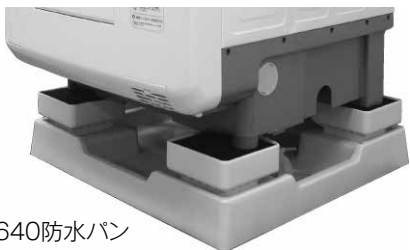

### D77 (TP640用)

- 製品姿図と対象防水パン

W157×D157×H77

<テクノテック製>

TP640	640×640
-------	---------

- 設置の仕方

TP640 (640×640) の設置図

TP640防水パン