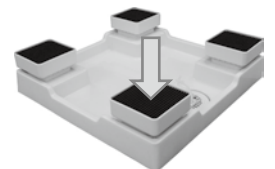

⚠ 注意

- 設置する際は手・足などをはさまないようにご注意ください。
- 床へ直接、設置される場合の注意点:床に直接設置していただいても問題ありませんが、取り外しを行う際に、床面に傷がついたり、剥がれてしまう可能性があります。床に直接設置する場合は、あらかじめ薄いゴムシート等を敷いていただくことをおすすめします。
- 水・洗剤・その他薬品等で濡れた場合、色落ち・色移りしますのでご注意ください。
- 防水パンの接着面は必ず汚れ、ホコリは拭き取ってください。又、表面が水に濡れていると接着できません。
- 洗濯機は必ず水平に設置してください。
- 本体下部の高さに余裕がない場合は台座本体に干渉する恐れがございますので、事前にご確認ください。

- 取り付けの際、洗濯機の下底の突起物には手を触れないでください。
- 2個以上重ねてのご使用は危険ですのでおやめください。
- 火気のそばに近づけないでください。変形する可能性があります。

取り付け方法

1.防水パンの形状とイーゼースタンドの型番を確認してください。

D77
(TP640用)

D105
(一般用)

D105
(一般用)

2.イーゼースタンドの設置の仕方により防水パンの設置面を決めてください。

3.イーゼースタンドの防水パンの設置箇所は乾いた布でホコリや汚れを落としてください。

4.イーゼースタンドの位置決め方法

4-1.イーゼースタンドの配置は、別記「製品の設置」に従って、所定の位置に置きます。

4-2.防水パンの隅の設置は防水パンの角とイーゼースタンドの斜めにカットされてある角を合わせます。(※図1)

4-3.位置決めは縁底のRをよけた位置に置きます。その時、防水パンの設置部に鉛筆等で印を付けると位置決めがしやすくなります。(※図2)

4-4.剥離紙を剥がし(写1)、位置の調整をして置きます。最後に上から抑えてください。(写2)一度貼ると剥がせません。

(写1)

(写2)

4-5.防振パットを剥がし、溝を洗濯機の正面と平行に揃えます。溝は表・裏があり(表:線が細い/裏:線が太い)線が細い方を表面にして揃えてください。

5.洗濯機をイーゼースタンドの防振パットの上に洗濯機脚が載るように置いてください。

株式会社テクノテック

■ 本 社 ■
〒113-0033
東京都文京区本郷3-6-6
本郷OGビル3F
TEL:03-5800-4477 FAX:03-5800-4196

■ 大阪支店 ■
〒530-0001
大阪府大阪市北区梅田1-2-2
大阪駅前第2ビル 1202
TEL:06-6676-8900 FAX:06-6676-8901

製品情報・及び
詳しい仕様等の
情報はこちらから
<https://www.technotech.co.jp/>