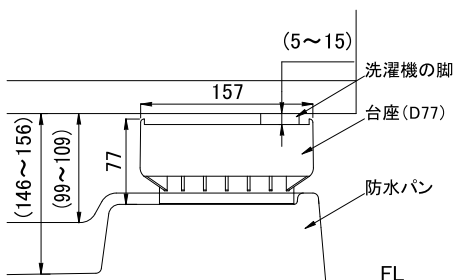

### D77 (TP640用)

- 製品姿図と対象防水パン

W157×D157×H77

<テクノテック製>

TP640	640×640
-------	---------

- 設置の仕方

TP640 (640×640) の設置図

TP640防水パン

### D105 (一般用)

W157×D157×H105 <テクノテック製> <他社製>

	<テクノテック製>	<他社製>	
TS640	640×640	600サイズ	640×640
TS640RE	640×640	640サイズ	640×640
TS800	800×640	750サイズ	750×640
TP740	740×640	780サイズ	780×640
TP750	750×640	800サイズ	800×640
TP780	780×640	900サイズ	900×640