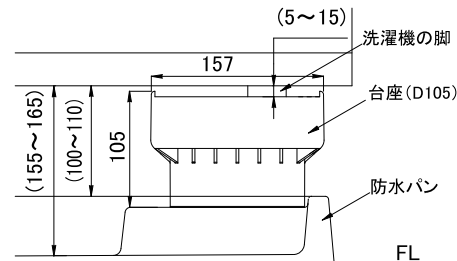

### D77 (TP640用)

- 製品姿図と対象防水パン

W157×D157×H77

<テクノテック製>

TP640	640×640
-------	---------

- 設置の仕方

TP640 (640×640) の設置図

TP640防水パン

### D105 (一般用)

W157×D157×H105 <テクノテック製> <他社製>

	<テクノテック製>	<他社製>	
TS640	640×640	600サイズ	640×640
TS640RE	640×640	640サイズ	640×640
TS800	800×640	750サイズ	750×640
TP740	740×640	780サイズ	780×640
TP750	750×640	800サイズ	800×640
TP780	780×640	900サイズ	900×640

TS640 (640×640) の設置図

TS640防水パン

TP750 (750×640)、TP780 (780×640) の設置図

TP750防水パン