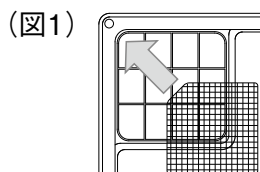

## 取り付け方法

1.防水パンの形状とイーゼースタンドの型番を確認してください。

**D77**  
(TP640用)

台座付  
スタンダード防水パン

**D105**  
(一般用)

台座付  
スタンダード防水パン

**D105**  
(一般用)

台座無  
スタンダード防水パン

2.イーゼースタンドの設置の仕方により防水パンの設置面を決めてください。

3.イーゼースタンドの防水パンの設置箇所は乾いた布でホコリや汚れを落としてください。

4.イーゼースタンドの位置決め方法

4-1.イーゼースタンドの配置は、別記「製品の設置」に従って、所定の位置に置きます。

4-2.防水パンの隅の設置は防水パンの角とイーゼースタンドの斜めにカットされてある角を合わせます。(※図1)

4-3.位置決めは縁底のRをよけた位置に置きます。その時、防水パンの設置部に鉛筆等で印を付けると位置決めがしやすくなります。(※図2)