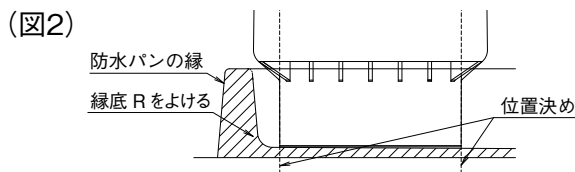

2.イーゼースタンドの設置の仕方により防水パンの設置面を決めてください。

3.イーゼースタンドの防水パンの設置箇所は乾いた布でホコリや汚れを落としてください。

4.イーゼースタンドの位置決め方法

4-1.イーゼースタンドの配置は、別記「製品の設置」に従って、所定の位置に置きます。

4-2.防水パンの隅の設置は防水パンの角とイーゼースタンドの斜めにカットされてある角を合わせます。(※図1)

4-3.位置決めは縁底のRをよけた位置に置きます。その時、防水パンの設置部に鉛筆等で印を付けると位置決めがしやすくなります。(※図2)