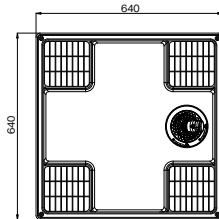

### D105 (一般用)

W157×D157×H105 <テクノテック製> <他社製>

	<テクノテック製>	<他社製>	
TS640	640×640	600サイズ	640×640
TS640RE	640×640	640サイズ	640×640
TS800	800×640	750サイズ	750×640
TP740	740×640	780サイズ	780×640
TP750	750×640	800サイズ	800×640
TP780	780×640	900サイズ	900×640

## 取り付け方法

1.防水パンの形状とイーゼースタンドの型番を確認してください。

**D77**  
(TP640用)

台座付  
スタンダード防水パン

**D105**  
(一般用)

台座付  
スタンダード防水パン

**D105**  
(一般用)

台座無  
スタンダード防水パン