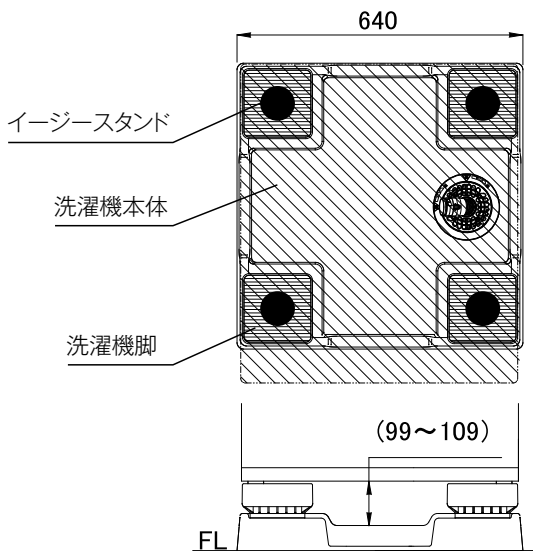

### D77 (TP640用)

- 製品姿図と対象防水パン

W157×D157×H77

<テクノテック製>

TP640	640×640
-------	---------

- 設置の仕方

TP640 (640×640) の設置図

TP640防水パン

### D105 (一般用)

W157×D157×H105 <テクノテック製> <他社製>

	<テクノテック製>	<他社製>	
TS640	640×640	600サイズ	640×640
TS640RE	640×640	640サイズ	640×640
TS800	800×640	750サイズ	750×640
TP740	740×640	780サイズ	780×640
TP750	750×640	800サイズ	800×640
TP780	780×640	900サイズ	900×640