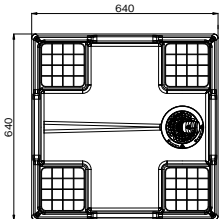

台座付
スタンダード防水パン