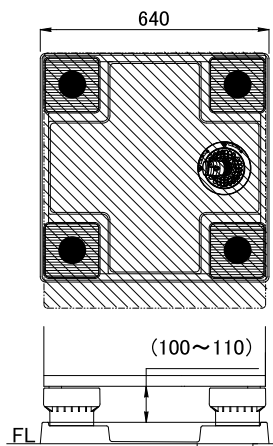

<テクノテック製>	<他社製>	
TS640	640×640	600サイズ	640×640
TS640RE	640×640	640サイズ	640×640
TS800	800×640	750サイズ	750×640
TP740	740×640	780サイズ	780×640
TP750	750×640	800サイズ	800×640
TP780	780×640	900サイズ	900×640

TS640 (640×640) の設置図