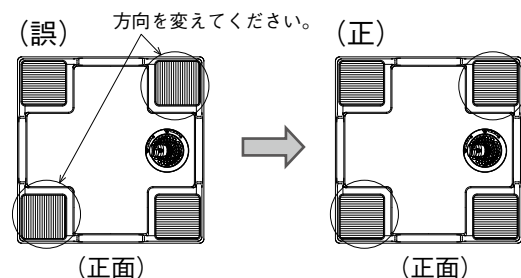

2.イーゼースタンドの設置の仕方により防水パンの設置面を決めてください。

3.イーゼースタンドの防水パンの設置箇所は乾いた布でホコリや汚れを落としてください。

4.イーゼースタンドの位置決め方法

4-1.イーゼースタンドの配置は、別記「製品の設置」に従って、所定の位置に置きます。

4-2.防水パンの隅の設置は防水パンの角とイーゼースタンドの斜めにカットされてある角を合わせます。(※図1)

4-3.位置決めは縁底のRをよけた位置に置きます。その時、防水パンの設置部に鉛筆等で印を付けると位置決めがしやすくなります。(※図2)

4-4.剥離紙を剥がし(写1)、位置の調整をして置きます。最後に上から抑えてください。(写2)一度貼ると剥がせません。

(写1)

(写2)

4-5.防振パットを剥がし、溝を洗濯機の正面と平行に揃えます。溝は表・裏があり(表:線が細い/裏:線が太い)線が細い方を表面にして揃えてください。

5.洗濯機をイーゼースタンドの防振パットの上に洗濯機脚が載るように置いてください。

株式会社テクノテック

■ 本 社 ■  
〒113-0033  
東京都文京区本郷3-6-6  
本郷OGビル3F  
TEL:03-5800-4477 FAX:03-5800-4196