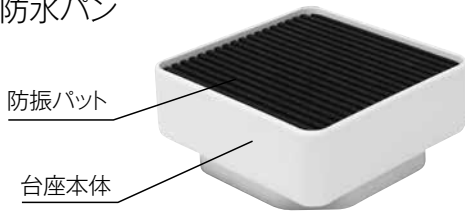

### D77 (TP640用)

- 製品姿図と対象防水パン

W157×D157×H77

<テクノテック製>

TP640	640×640
-------	---------

- 設置の仕方

TP640 (640×640) の設置図

TP640防水パン