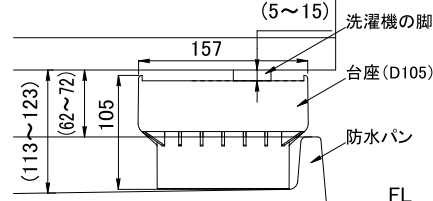

### D105 (一般用)

W157×D157×H105 <テクノテック製> <他社製>

	<テクノテック製>	<他社製>	
TS640	640×640	600サイズ	640×640
TS640RE	640×640	640サイズ	640×640
TS800	800×640	750サイズ	750×640
TP740	740×640	780サイズ	780×640
TP750	750×640	800サイズ	800×640
TP780	780×640	900サイズ	900×640

TS640 (640×640) の設置図

TS640防水パン

TP750 (750×640)、TP780 (780×640) の設置図

TP750防水パン