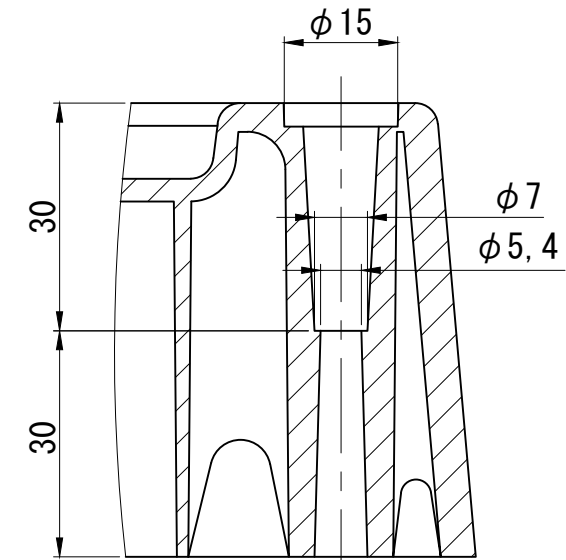

| 付属品 | 仕様 | 個数 |
|--------|-------------------------|----|
| ビスキャップ | ABS | 4 |
| ビス | L=65 (SWRCH22A/三価クロメート) | 4 |

断面A-A

ビス部詳細 S=1:1

トラップ取付部詳細 S=1:2

| | | | | | | |
|----|----|------------|-----|------------|----|-----|
| 作成 | 日付 | 2003.03.15 | 材質 | ABS | | |
| 訂正 | 日付 | 2018.10.01 | 投影法 | 第三角法 | 尺度 | 1:5 |
| | 日付 | 2020.04.15 | 品番 | TS640-L | | |
| | | | 名称 | スタンダード防水パン | | |