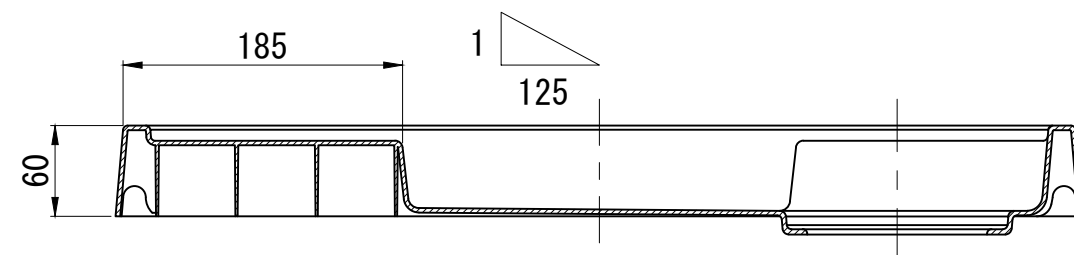

| 付属品 | 仕様 | 個数 |
|--------|-------------------------|----|
| ビスキャップ | ABS | 4 |
| ビス | L=65 (SWRCH22A/三価クロメート) | 4 |

断面A-A

ビス部詳細 S=1:1

トラップ取付部詳細 S=1:2

| | | | | | | |
|----|----|------------|-----|------------|----|-----|
| 作成 | 日付 | 2003.03.15 | 材質 | ABS | | |
| 訂正 | 日付 | 2018.10.01 | 投影法 | 第三角法 | 尺度 | 1:5 |
| | 日付 | 2020.04.15 | 品番 | TS640-L | | |
| | | | 名称 | スタンダード防水パン | | |