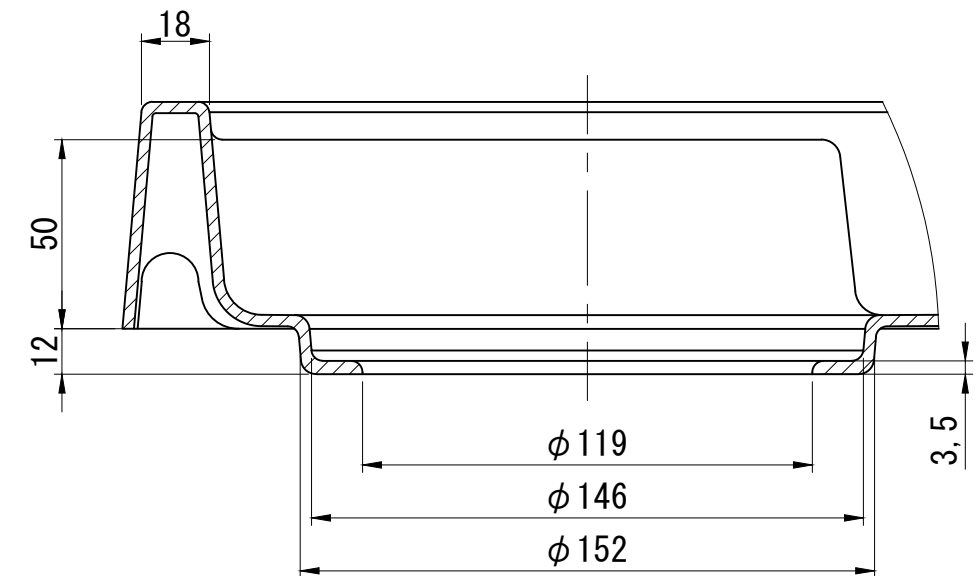

| 付属品 | 仕様 | 個数 |
|--------|-------------------------|----|
| ビスキャップ | ABS | 4 |
| ビス | L=65 (SWRCH22A/三価クロメート) | 4 |

断面A-A

ビス部詳細 S=1:1

トラップ取付部詳細 S=1:2

| | | | | | | |
|----|----|------------|-----|------------|----|-----|
| 作成 | 日付 | 2003.03.15 | 材質 | ABS | | |
| 訂正 | 日付 | 2018.10.01 | 投影法 | 第三角法 | 尺度 | 1:5 |
| | 日付 | 2020.04.15 | 品番 | TS640-L | | |
| | | | 名称 | スタンダード防水パン | | |