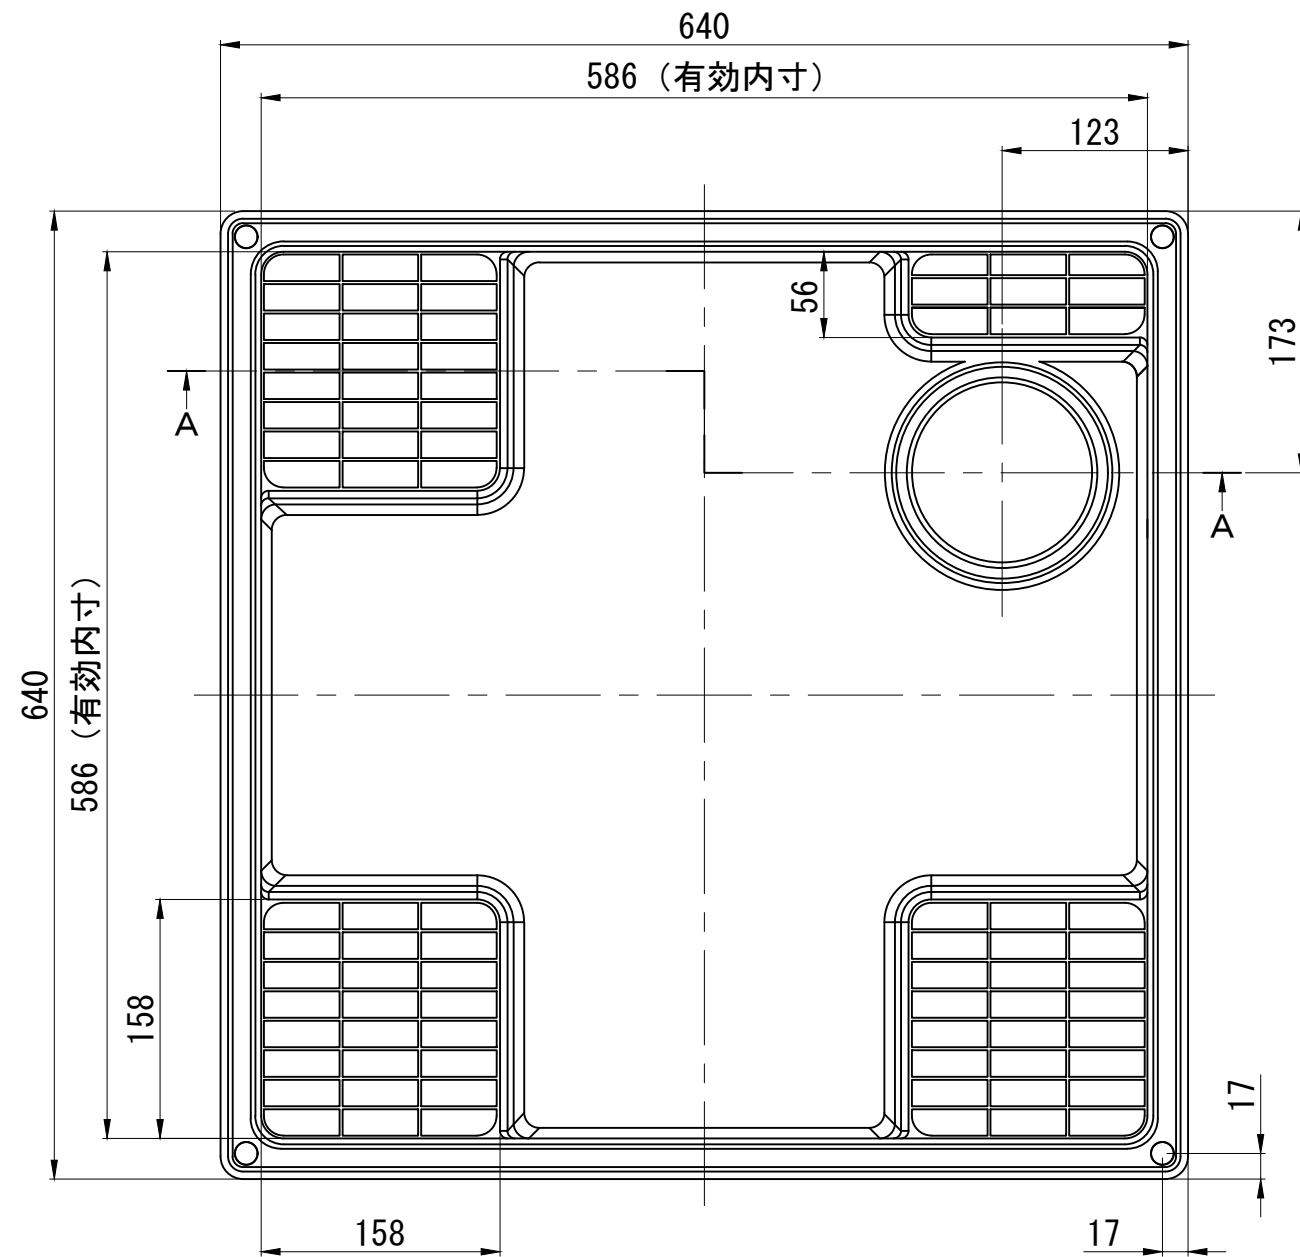

| 付属品 | 仕様 | 個数 |
|--------|-------------------------|----|
| ビスキャップ | ABS | 4 |
| ビス | L=65 (SWRCH22A/三価クロメート) | 4 |

断面A-A

ビス部詳細 S=1:1

トラップ取付部詳細 S=1:2

| | | | | | | |
|----|----|------------|-----|------------|----|-----|
| 作成 | 日付 | 2003.03.15 | 材質 | ABS | | |
| 訂正 | 日付 | 2018.10.01 | 投影法 | 第三角法 | 尺度 | 1:5 |
| | 日付 | 2020.04.15 | 品番 | TS640-L | | |
| | | | 名称 | スタンダード防水パン | | |